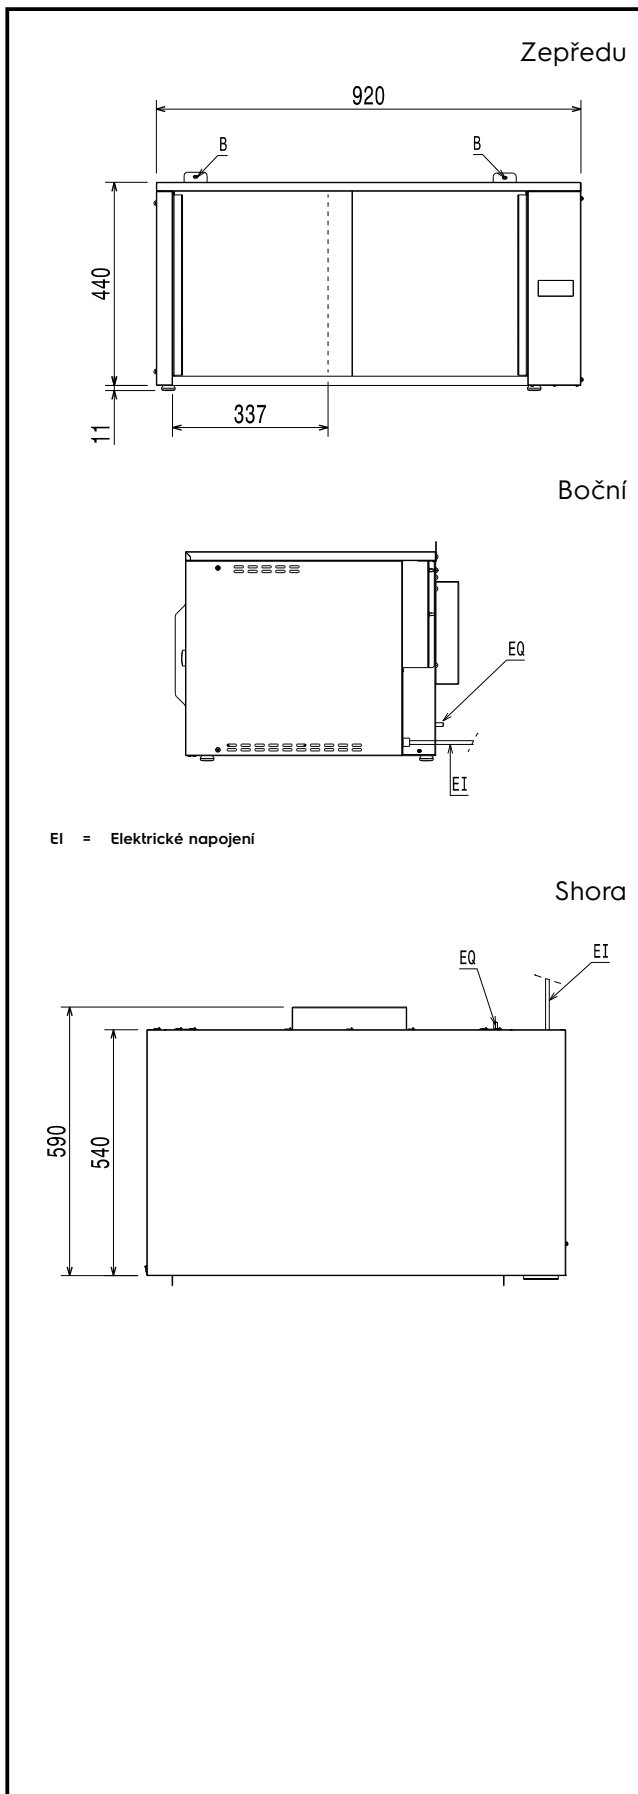

Elektro

Napětí:	220-240 V/1 ph/50 Hz
Celkový příkon:	0.59 kW
Typ el.koncovky	CE-SCHUKO

Hlavní informace

Vnější rozměry, Šířka	920 mm
Vnější rozměry, Hloubka	590 mm
Vnější rozměry, Výška	450 mm
Netto váha:	36 kg
Vnitřní rozměry - šířka:	770 mm
Vnitřní rozměry - hloubka:	410 mm
Vnitřní rozměry - výška:	350 mm
Ochrana pro vodě:	IPX3

Udržitelnost

Hladina hluku:	48 dBA